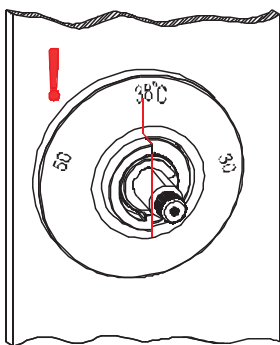

# Teknisk produktinformasjon

NO	SE	DK	EN	
Teknisk data	Tekniska data	Tekniske data	Technical data	
Nettspenning	Spänning	Spænding	Mains voltage	AC220-240V 50Hz
Strømtrekk	Strömforbrukning	Strømtræk	Current draw	13,7A
Effektforbruk	Effektforbrukning	Effektforbrug	Normal rated power	3KW
Dimensjon vannrør	Dimensjon vattenledningar	Dimensjon vandrør	Dimension water pipes	1/2"
Dimensjon avløpsrør	Dimensjon avlopp	Dimensjon afløb	Dimension drainage pipe	40mm
Varmtvann	Varmvatten	Varmt vand	Hot water	Max 80°C
Anbefalt varmtvann	Rekommenderat varmvatten	Anbefalet varmt vand	Recommended hot water	65°C
Driftstrykk	Drifttryck	Driftstryk	Operating pressure	Max 0,8mPa (8bar)
Anbefalt driftstrykk	Rekommenderat driftstrykk	Anbetalet driftstryk	Recommended operating pressure	0,1-0,5 mPa (1-5bar)