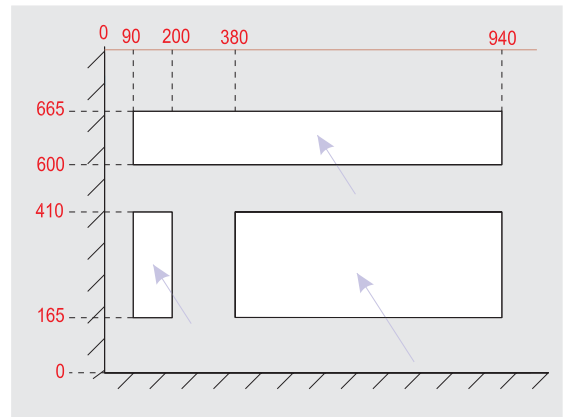

Alle målinger er angivet i millimeter (mm)

Tegninger og størrelser kan variere. Vi påtager os intet ansvar for fejl, fremstilling tolerance og produkt ændringer.

All measurements are given in millimeters (mm)

Designs and sizes can vary. We accept no liability for errors, manufacturing tolerance and product changes.

Xtreme

R

Grunnmodell

Position	NO	SE	DK	EN
1	Kontrollpanel	Kontrollpanel	Kontrolpanel	Control panel
2	Vannfall	Vattenfall	Vandfald	Waterfall
3	Hånddusj	Handdusch	Håndbruser	Hand shower
4	Funksjonsvelger	Funktionsväljare	Funktionsvælger	Function switch
5	Mengdevelger	Mängdväljare	Mængdevælger	Flow control switch
6	Termostat	Termostat	Termostat	Thermostatic switch
7	Nakkestøtte	Hovedstøtte	Huvudstød	Pillow
8	Vannregulator	Vatten regulator	Vand regulator	Water diverter
9	Luftregulator	Luftregulator	Luft regulator	Air regulator
10	Turboregulator	Turbo regulator	Turbo regulator	Turbo controller
11	Sensor	Sensor	Sensor	Sensor
12	Stor dyse	Stor dysa	Stor dyse	Large jet
13	Bunndyse luft	Bunn dysa	Bunn dyse	Air bottom jet
14	Medium dyse	Medium dysa	Medium dyse	Medium jet
15	Liten dyse	Liten dysa	Lille dyse	Small jet
16	LED undervannsllys	LED undervattens lys	LED undervands lys	LED underwater light
17	Avløp	Avlopp	Afløb	Drainer
18	Innsugsrist	Inlopps skydd	Indtags rist	Suction
19	Pneumatisk på/av knapp	Pneumatiska på/av knapp	Pneumatisk på/af knap	Pneumatic on/off switch