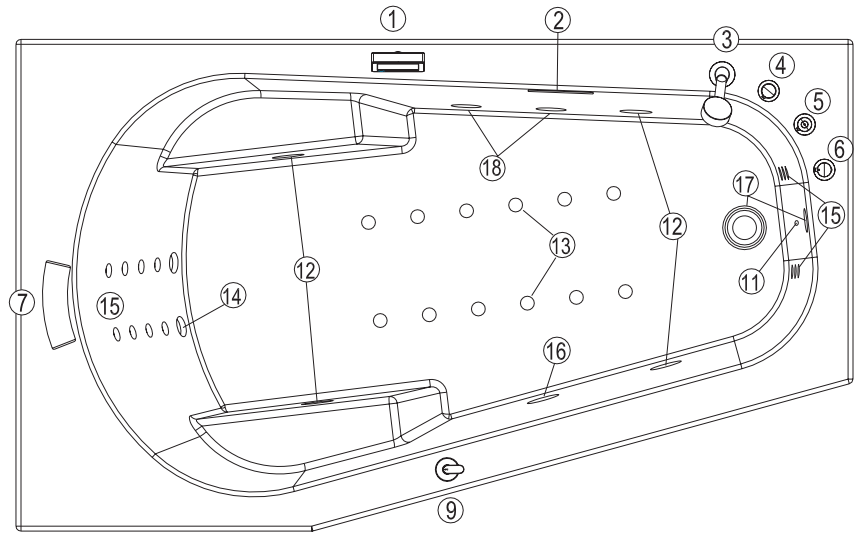

# Grunnmodell

Position	NO	SE	DK	EN
1	Kontrollpanel	Kontrollpanel	Kontrolpanel	Control panel
2	Vannfall	Vattenfall	Vandfald	Waterfall
3	Hånddusj	Handdusch	Håndbruser	Hand shower
4	Funksjonsvelger	Funktionsväljare	Funktionsvælger	Function switch
5	Mengdevelger	Mängdväljare	Mængdevælger	Flow control switch
6	Termostat	Termostat	Termostat	Thermostatic switch
7	Nakkestøtte	Hovedstøtte	Huvudstød	Pillow
8	Vannregulator	Vatten regulator	Vand regulator	Water diverter
9	Luftregulator	Luftregulator	Luft regulator	Air regulator
10	Turboregulator	Turbo regulator	Turbo regulator	Turbo controller
11	Sensor	Sensor	Sensor	Sensor
12	Stor dyse	Stor dysa	Stor dyse	Large jet
13	Bunndyse luft	Bunn dysa	Bunn dyse	Air bottom jet
14	Medium dyse	Medium dysa	Medium dyse	Medium jet
15	Liten dyse	Liten dysa	Lille dyse	Small jet
16	LED undervannsllys	LED undervattens ljus	LED undervands lys	LED underwater light
17	Avløp	Avlopp	Afløb	Drainer
18	Innsugsrist	Inlopps skydd	Indtags rist	Suction
19	Pneumatisk på/av knapp	Pneumatiska på/av knapp	Pneumatisk på/af knap	Pneumatic on/off switch