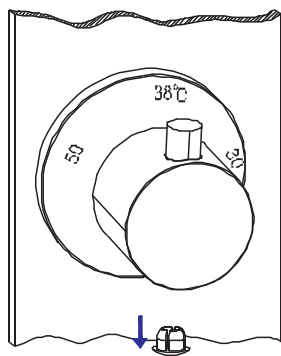

# Teknisk produktinformasjon

NO	SE	DK	EN	
Teknisk data	Tekniska data	Tekniske data	Technical data	
Nettspenning	Spänning	Spænding	Mains voltage	AC220-240V 50Hz
Strømtrekk	Strömforbrukning	Strømtræk	Current draw	13,7A
Effektforbruk	Effektforbrukning	Effektforbrug	Normal rated power	3KW
Dimensjon vannrør	Dimensjon vattenledningar	Dimensjon vandrør	Dimension water pipes	1/2"
Dimensjon avløpsrør	Dimensjon avlopp	Dimensjon afløb	Dimension drainage pipe	40mm
Varmtvann	Varmvatten	Varmt vand	Hot water	Max 80°C
Anbefalt varmtvann	Rekommenderat varmvatten	Anbefalet varmt vand	Recommended hot water	65°C
Driftstrykk	Drifttryck	Driftstryk	Operating pressure	Max 0,8mPa (8bar)
Anbefalt driftstrykk	Rekommenderat driftstrykk	Anbetalet driftstryk	Recommended operating pressure	0,1-0,5 mPa (1-5bar)