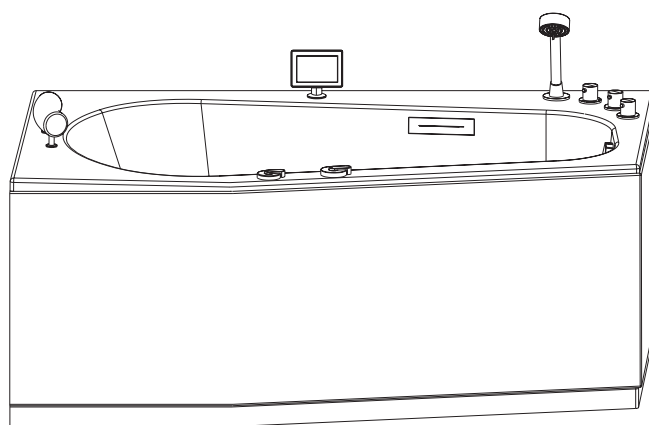

# Grunnmodell

Position	NO	SE	DK	EN
1	Kontrollpanel	Kontrollpanel	Kontrolpanel	Control panel
2	Vannfall	Vattenfall	Vandfald	Waterfall
3	Hånddusj	Handdusch	Håndbruser	Hand shower
4	Funksjonsvelger	Funktionsväljare	Funktionsvælger	Function switch
5	Mengdevelger	Mängdväljare	Mængdevælger	Flow control switch
6	Termostat	Termostat	Termostat	Thermostatic switch
7	Nakkestøtte	Hovedstøtte	Huvudstød	Pillow
8	Vannregulator	Vatten regulator	Vand regulator	Water diverter
9	Luftregulator	Luftregulator	Luft regulator	Air regulator
10	Turboregulator	Turbo regulator	Turbo regulator	Turbo controller
11	Sensor	Sensor	Sensor	Sensor
12	Stor dyse	Stor dysa	Stor dyse	Large jet
13	Bunndyse luft	Bunn dysa	Bunn dyse	Air bottom jet
14	Medium dyse	Medium dysa	Medium dyse	Medium jet
15	Liten dyse	Liten dysa	Lille dyse	Small jet
16	LED undervannsllys	LED undervattens ljus	LED undervands lys	LED underwater light
17	Avløp	Avlopp	Afløb	Drainer
18	Innsugsrist	Inlopps skydd	Indtags rist	Suction
19	Pneumatisk på/av knapp	Pneumatiska på/av knapp	Pneumatisk på/af knap	Pneumatic on/off switch