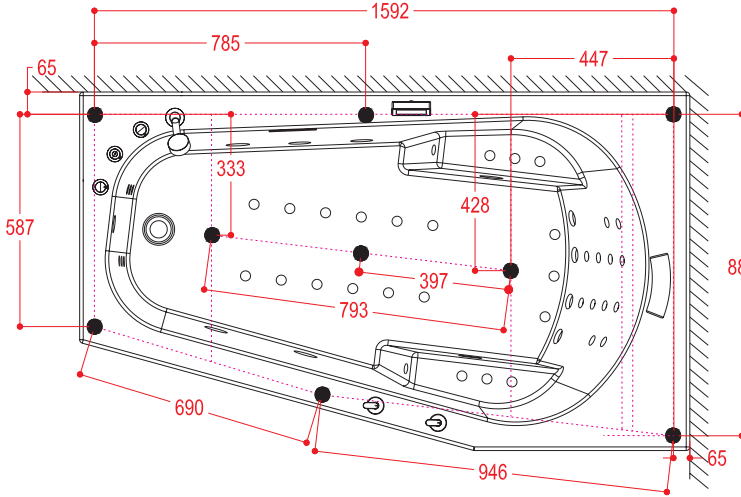

Alle målinger er angivet i millimeter (mm)

Tegninger og størrelser kan variere. Vi påtager os intet ansvar for fejl, fremstilling tolerance og produkt ændringer.

All measurements are given in millimeters (mm)

Designs and sizes can vary. We accept no liability for errors, manufacturing tolerance and product changes.

Xtreme

R

Grunnmodell

Position	NO	SE	DK	EN
1	Kontrollpanel	Kontrollpanel	Kontrolpanel	Control panel
2	Vannfall	Vattenfall	Vandfald	Waterfall
3	Hånddusj	Handdusch	Håndbruser	Hand shower
4	Funksjonsvelger	Funktionsväljare	Funktionsvælger	Function switch
5	Mengdevelger	Mängdväljare	Mængdevælger	Flow control switch
6	Termostat	Termostat	Termostat	Thermostatic switch
7	Nakkestøtte	Hovedstøtte	Huvudstød	Pillow
8	Vannregulator	Vatten regulator	Vand regulator	Water diverter
9	Luftregulator	Luftregulator	Luft regulator	Air regulator
10	Turboregulator	Turbo regulator	Turbo regulator	Turbo controller
11	Sensor	Sensor	Sensor	Sensor
12	Stor dyse	Stor dysa	Stor dyse	Large jet
13	Bunndyse luft	Bunn dysa	Bunn dyse	Air bottom jet
14	Medium dyse	Medium dysa	Medium dyse	Medium jet
15	Liten dyse	Liten dysa	Lille dyse	Small jet
16	LED undervannsllys	LED undervattens lys	LED undervands lys	LED underwater light
17	Avløp	Avlopp	Afløb	Drainer
18	Innsugsrist	Inlopps skydd	Indtags rist	Suction
19	Pneumatisk på/av knapp	Pneumatiska på/av knapp	Pneumatisk på/af knap	Pneumatic on/off switch

Alle målinger er gitt i millimeter (mm)

Tegninger og størrelser kan variere. Vi tar forbehold om trykkfeil, produksjons toleranse og produktendring.

Alla mätningarna ges i millimeter (mm)

Ritningar och storlekar kan variera. Vi accepterar inget ansvar för fel, tillverkning tolerans och produkt förändring.