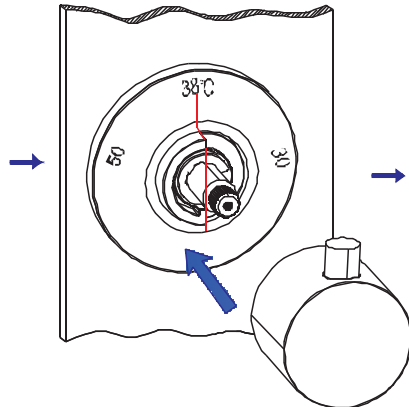

# Teknisk produktinformasjon

NO	SE	DK	EN	
Teknisk data	Tekniska data	Tekniske data	Technical data	
Nettspenning	Spänning	Spænding	Mains voltage	AC220-240V 50Hz
Strømtrekk	Strömforbrukning	Strømtræk	Current draw	13,7A
Effektforbruk	Effektforbrukning	Effektforbrug	Normal rated power	3KW
Dimensjon vannrør	Dimensjon vattenledningar	Dimensjon vandrør	Dimension water pipes	1/2"
Dimensjon avløpsrør	Dimensjon avlopp	Dimensjon afløb	Dimension drainage pipe	40mm
Varmtvann	Varmvatten	Varmt vand	Hot water	Max 80°C
Anbefalt varmtvann	Rekommenderat varmvatten	Anbefalet varmt vand	Recommended hot water	65°C
Driftstrykk	Drifttryck	Driftstryk	Operating pressure	Max 0,8mPa (8bar)
Anbefalt driftstrykk	Rekommenderat driftstrykk	Anbetalet driftstryk	Recommended operating pressure	0,1-0,5 mPa (1-5bar)