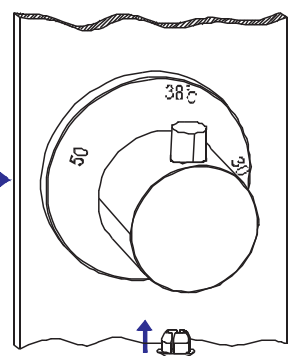

# Teknisk produktinformasjon

NO	SE	DK	EN	
Teknisk data	Tekniska data	Tekniske data	Technical data	
Nettspenning	Spänning	Spænding	Mains voltage	AC220-240V 50Hz
Strømtrekk	Strömforbrukning	Strømtræk	Current draw	13,7A
Effektforbruk	Effektforbrukning	Effektforbrug	Normal rated power	3KW
Dimensjon vannrør	Dimensjon vattenledningar	Dimensjon vandrør	Dimension water pipes	1/2"
Dimensjon avløpsrør	Dimensjon avlopp	Dimensjon afløb	Dimension drainage pipe	40mm
Varmtvann	Varmvatten	Varmt vand	Hot water	Max 80°C
Anbefalt varmtvann	Rekommenderat varmvatten	Anbefalet varmt vand	Recommended hot water	65°C
Driftstrykk	Drifttryck	Driftstryk	Operating pressure	Max 0,8mPa (8bar)
Anbefalt driftstrykk	Rekommenderat driftstrykk	Anbetalet driftstryk	Recommended operating pressure	0,1-0,5 mPa (1-5bar)