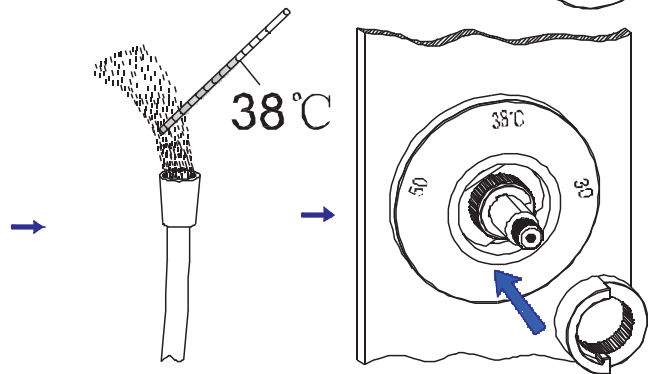

# Teknisk produktinformasjon

NO	SE	DK	EN	
Teknisk data	Tekniska data	Tekniske data	Technical data	
Nettspenning	Spänning	Spænding	Mains voltage	AC220-240V 50Hz
Strømtrekk	Strömforbrukning	Strømtræk	Current draw	13,7A
Effektforbruk	Effektforbrukning	Effektforbrug	Normal rated power	3KW
Dimensjon vannrør	Dimensjon vattenledningar	Dimensjon vandrør	Dimension water pipes	1/2"
Dimensjon avløpsrør	Dimensjon avlopp	Dimensjon afløb	Dimension drainage pipe	40mm
Varmtvann	Varmvatten	Varmt vand	Hot water	Max 80°C
Anbefalt varmtvann	Rekommenderat varmvatten	Anbefalet varmt vand	Recommended hot water	65°C
Driftstrykk	Drifttryck	Driftstryk	Operating pressure	Max 0,8mPa (8bar)
Anbefalt driftstrykk	Rekommenderat driftstrykk	Anbetalet driftstryk	Recommended operating pressure	0,1-0,5 mPa (1-5bar)