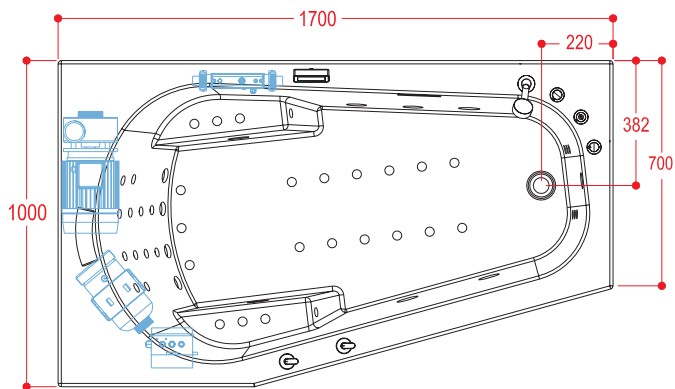

# Grunnmodell

Position	NO	SE	DK	EN
1	Kontrollpanel	Kontrollpanel	Kontrolpanel	Control panel
2	Vannfall	Vattenfall	Vandfald	Waterfall
3	Hånddusj	Handdusch	Håndbruser	Hand shower
4	Funksjonsvelger	Funktionsväljare	Funktionsvælger	Function switch
5	Mengdevelger	Mängdväljare	Mængdevælger	Flow control switch
6	Termostat	Termostat	Termostat	Thermostatic switch
7	Nakkestøtte	Hovedstøtte	Huvudstød	Pillow
8	Vannregulator	Vatten regulator	Vand regulator	Water diverter
9	Luftregulator	Luftregulator	Luft regulator	Air regulator
10	Turboregulator	Turbo regulator	Turbo regulator	Turbo controller
11	Sensor	Sensor	Sensor	Sensor
12	Stor dyse	Stor dysa	Stor dyse	Large jet
13	Bunndyse luft	Bunn dysa	Bunn dyse	Air bottom jet
14	Medium dyse	Medium dysa	Medium dyse	Medium jet
15	Liten dyse	Liten dysa	Lille dyse	Small jet
16	LED undervannsllys	LED undervattens ljus	LED undervands lys	LED underwater light
17	Avløp	Avlopp	Afløb	Drainer
18	Innsugsrist	Inlopps skydd	Indtags rist	Suction
19	Pneumatisk på/av knapp	Pneumatiska på/av knapp	Pneumatisk på/af knap	Pneumatic on/off switch