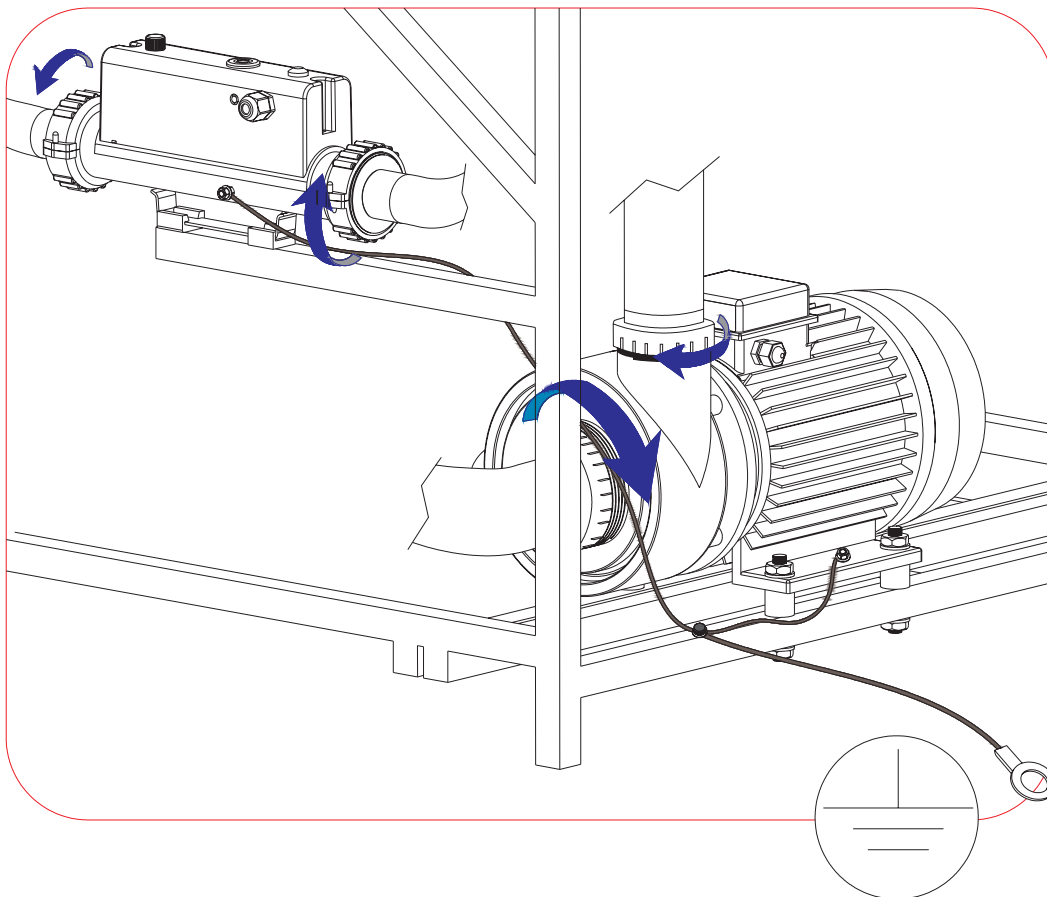

8

Benyttes til potensialutligning, kontakt elektriker. Ref: NEK 400-7-701:2010

9