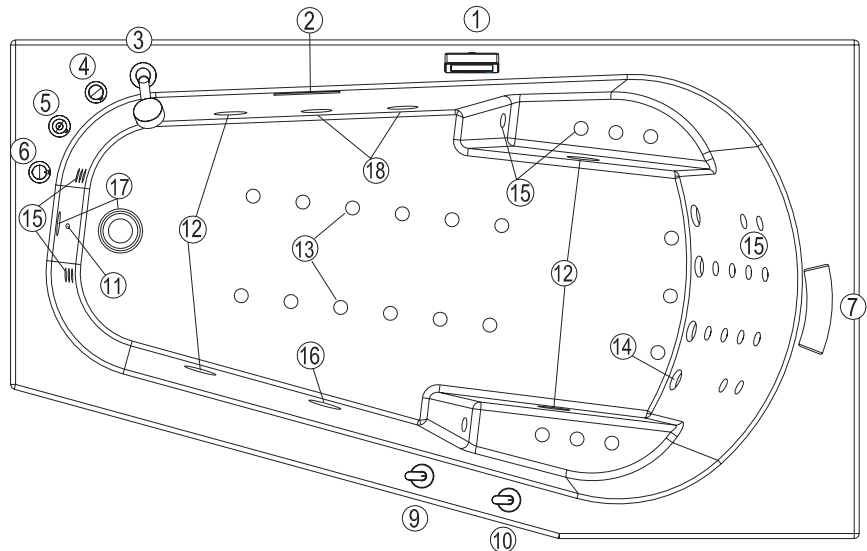

Xtreme

R

Grunnmodell

Position	NO	SE	DK	EN
1	Kontrollpanel	Kontrollpanel	Kontrolpanel	Control panel
2	Vannfall	Vattenfall	Vandfald	Waterfall
3	Hånddusj	Handdusch	Håndbruser	Hand shower
4	Funksjonsvelger	Funktionsväljare	Funktionsvælger	Function switch
5	Mengdevelger	Mängdväljare	Mængdevælger	Flow control switch
6	Termostat	Termostat	Termostat	Thermostatic switch
7	Nakkestøtte	Hovedstøtte	Huvudstød	Pillow
8	Vannregulator	Vatten regulator	Vand regulator	Water diverter
9	Luftregulator	Luftregulator	Luft regulator	Air regulator
10	Turboregulator	Turbo regulator	Turbo regulator	Turbo controller
11	Sensor	Sensor	Sensor	Sensor
12	Stor dyse	Stor dysa	Stor dyse	Large jet
13	Bunndyse luft	Bunn dysa	Bunn dyse	Air bottom jet
14	Medium dyse	Medium dysa	Medium dyse	Medium jet
15	Liten dyse	Liten dysa	Lille dyse	Small jet
16	LED undervannsllys	LED undervattens lys	LED undervands lys	LED underwater light
17	Avløp	Avlopp	Afløb	Drainer
18	Innsugsrist	Inlopps skydd	Indtags rist	Suction
19	Pneumatisk på/av knapp	Pneumatiska på/av knapp	Pneumatisk på/af knap	Pneumatic on/off switch