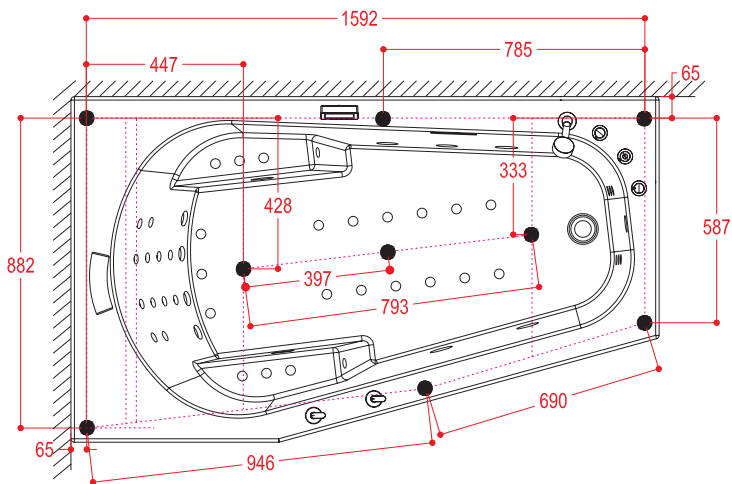

Alle målinger er gitt i millimeter (mm)

Tegninger og størrelser kan variere. Vi tar forbehold om trykkfeil, produksjons tåleranse og produktendring.

Alla mätningarna ges i millimeter (mm)

Ritningar och storlekar kan variera. Vi accepterar inget ansvar för fel, tillverkning tolerans och produkt förändring.

Alle målinger er angivet i millimeter (mm)

Tegninger og størrelser kan variere. Vi påtager os intet ansvar for fejl, fremstilling tolerance og produkt ændringer.

All measurements are given in millimeters (mm)