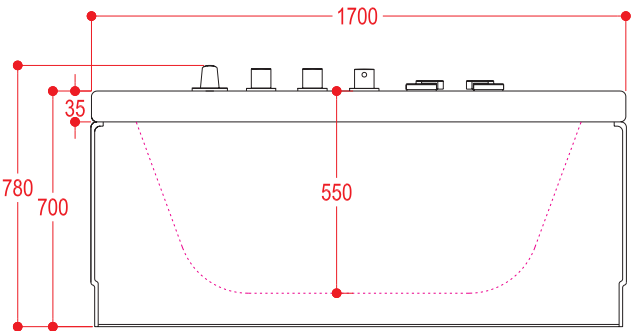

Alle målinger er angivet i millimeter (mm)

Tegninger og størrelser kan variere. Vi påtager os intet ansvar for fejl, fremstilling tolerance og produkt ændringer.

All measurements are given in millimeters (mm)

Designs and sizes can vary. We accept no liability for errors, manufacturing tolerance and product changes.

Xtreme

R

Grunnmodell

Position	NO	SE	DK	EN
1	Kontrollpanel	Kontrollpanel	Kontrolpanel	Control panel
2	Vannfall	Vattenfall	Vandfald	Waterfall
3	Hånddusj	Handdusch	Håndbruser	Hand shower
4	Funksjonsvelger	Funktionsväljare	Funktionsvælger	Function switch
5	Mengdevelger	Mängdväljare	Mængdevælger	Flow control switch
6	Termostat	Termostat	Termostat	Thermostatic switch
7	Nakkestøtte	Hovedstøtte	Huvudstød	Pillow
8	Vannregulator	Vatten regulator	Vand regulator	Water diverter
9	Luftregulator	Luftregulator	Luft regulator	Air regulator
10	Turboregulator	Turbo regulator	Turbo regulator	Turbo controller
11	Sensor	Sensor	Sensor	Sensor
12	Stor dyse	Stor dysa	Stor dyse	Large jet
13	Bunndyse luft	Bunn dysa	Bunn dyse	Air bottom jet
14	Medium dyse	Medium dysa	Medium dyse	Medium jet
15	Liten dyse	Liten dysa	Lille dyse	Small jet
16	LED undervannsllys	LED undervattens lys	LED undervands lys	LED underwater light
17	Avløp	Avlopp	Afløb	Drainer
18	Innsugsrist	Inlopps skydd	Indtags rist	Suction
19	Pneumatisk på/av knapp	Pneumatiska på/av knapp	Pneumatisk på/af knap	Pneumatic on/off switch

Alle målinger er gitt i millimeter (mm)

Tegninger og størrelser kan variere. Vi tar forbehold om trykkfeil, produksjons toleranse og produktendring.

Alla mätningarna ges i millimeter (mm)

Ritningar och storlekar kan variera. Vi accepterar inget ansvar för fel, tillverkning tolerans och produkt förändring.