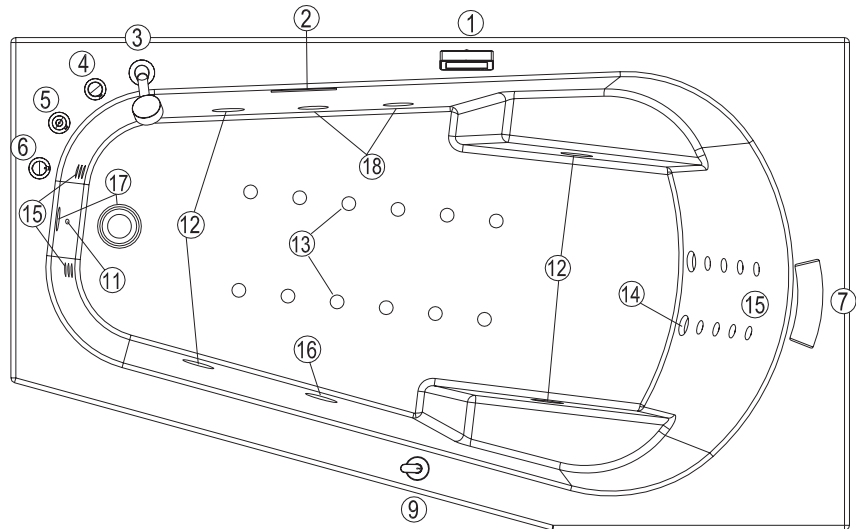

Alle målinger er angivet i millimeter (mm)

Tegninger og størrelser kan variere. Vi påtager os intet ansvar for fejl, fremstilling tolerance og produkt ændringer.

All measurements are given in millimeters (mm)

Designs and sizes can vary. We accept no liability for errors, manufacturing tolerance and product changes.

Xtreme

R

Grunnmodell

Position	NO	SE	DK	EN
1	Kontrollpanel	Kontrollpanel	Kontrolpanel	Control panel
2	Vannfall	Vattenfall	Vandfald	Waterfall
3	Hånddusj	Handdusch	Håndbruser	Hand shower
4	Funksjonsvelger	Funktionsväljare	Funktionsvælger	Function switch
5	Mengdevelger	Mängdväljare	Mængdevælger	Flow control switch
6	Termostat	Termostat	Termostat	Thermostatic switch
7	Nakkestøtte	Hovedstøtte	Huvudstød	Pillow
8	Vannregulator	Vatten regulator	Vand regulator	Water diverter
9	Luftregulator	Luftregulator	Luft regulator	Air regulator
10	Turboregulator	Turbo regulator	Turbo regulator	Turbo controller
11	Sensor	Sensor	Sensor	Sensor
12	Stor dyse	Stor dysa	Stor dyse	Large jet
13	Bunndyse luft	Bunn dysa	Bunn dyse	Air bottom jet
14	Medium dyse	Medium dysa	Medium dyse	Medium jet
15	Liten dyse	Liten dysa	Lille dyse	Small jet
16	LED undervannsllys	LED undervattens lys	LED undervands lys	LED underwater light
17	Avløp	Avlopp	Afløb	Drainer
18	Innsugsrist	Inlopps skydd	Indtags rist	Suction
19	Pneumatisk på/av knapp	Pneumatiska på/av knapp	Pneumatisk på/af knap	Pneumatic on/off switch