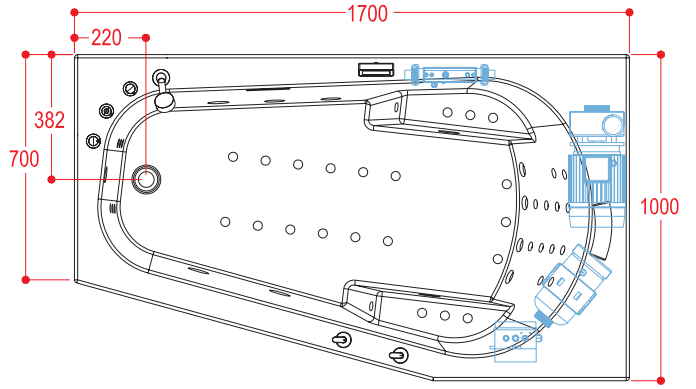

Alle målinger er angivet i millimeter (mm)

Tegninger og størrelser kan variere. Vi påtager os intet ansvar for fejl, fremstilling tolerance og produkt ændringer.

All measurements are given in millimeters (mm)

Designs and sizes can vary. We accept no liability for errors, manufacturing tolerance and product changes.

Xtreme

R

Grunnmodell

Position	NO	SE	DK	EN
1	Kontrollpanel	Kontrollpanel	Kontrolpanel	Control panel
2	Vannfall	Vattenfall	Vandfald	Waterfall
3	Hånddusj	Handdusch	Håndbruser	Hand shower
4	Funksjonsvelger	Funktionsväljare	Funktionsvælger	Function switch
5	Mengdevelger	Mängdväljare	Mængdevælger	Flow control switch
6	Termostat	Termostat	Termostat	Thermostatic switch
7	Nakkestøtte	Hovedstøtte	Huvudstød	Pillow
8	Vannregulator	Vatten regulator	Vand regulator	Water diverter
9	Luftregulator	Luftregulator	Luft regulator	Air regulator
10	Turboregulator	Turbo regulator	Turbo regulator	Turbo controller
11	Sensor	Sensor	Sensor	Sensor
12	Stor dyse	Stor dysa	Stor dyse	Large jet
13	Bunndyse luft	Bunn dysa	Bunn dyse	Air bottom jet
14	Medium dyse	Medium dysa	Medium dyse	Medium jet
15	Liten dyse	Liten dysa	Lille dyse	Small jet
16	LED undervannsllys	LED undervattens lys	LED undervands lys	LED underwater light
17	Avløp	Avlopp	Afløb	Drainer
18	Innsugsrist	Inlopps skydd	Indtags rist	Suction
19	Pneumatisk på/av knapp	Pneumatiska på/av knapp	Pneumatisk på/af knap	Pneumatic on/off switch

Alle målinger er gitt i millimeter (mm)

Tegninger og størrelser kan variere. Vi tar forbehold om trykkfeil, produksjons toleranse og produktendring.

Alla mätningarna ges i millimeter (mm)

Ritningar och storlekar kan variera. Vi accepterar inget ansvar för fel, tillverkning tolerans och produkt förändring.