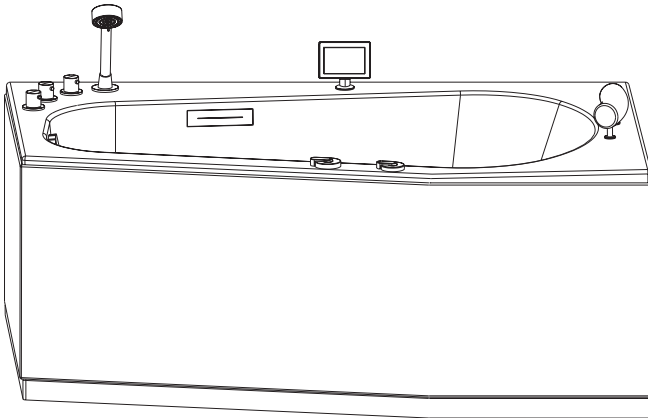

Designs and sizes can vary. We accept no liability for errors, manufacturing tolerance and product changes.

Xtreme

R

Grunnmodell

Position	NO	SE	DK	EN
1	Kontrollpanel	Kontrollpanel	Kontrolpanel	Control panel
2	Vannfall	Vattenfall	Vandfald	Waterfall
3	Hånddusj	Handdusch	Håndbruser	Hand shower
4	Funksjonsvelger	Funktionsväljare	Funktionsvælger	Function switch
5	Mengdevelger	Mängdväljare	Mængdevælger	Flow control switch
6	Termostat	Termostat	Termostat	Thermostatic switch
7	Nakkestøtte	Hovedstøtte	Huvudstød	Pillow
8	Vannregulator	Vatten regulator	Vand regulator	Water diverter
9	Luftregulator	Luftregulator	Luft regulator	Air regulator
10	Turboregulator	Turbo regulator	Turbo regulator	Turbo controller
11	Sensor	Sensor	Sensor	Sensor
12	Stor dyse	Stor dysa	Stor dyse	Large jet
13	Bunndyse luft	Bunn dysa	Bunn dyse	Air bottom jet
14	Medium dyse	Medium dysa	Medium dyse	Medium jet
15	Liten dyse	Liten dysa	Lille dyse	Small jet
16	LED undervannsllys	LED undervattens lys	LED undervands lys	LED underwater light
17	Avløp	Avlopp	Afløb	Drainer
18	Innsugsrist	Inlopps skydd	Indtags rist	Suction
19	Pneumatisk på/av knapp	Pneumatiska på/av knapp	Pneumatisk på/af knap	Pneumatic on/off switch