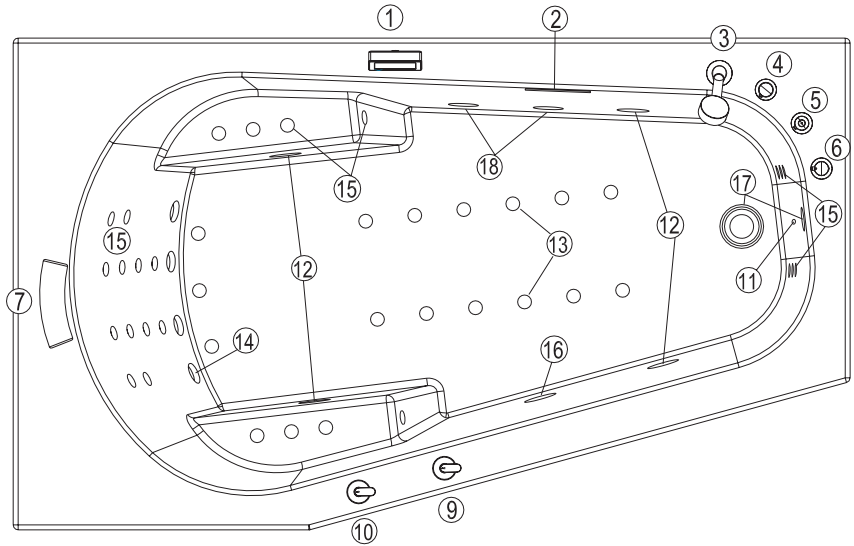

# Grunnmodell

Position	NO	SE	DK	EN
1	Kontrollpanel	Kontrollpanel	Kontrolpanel	Control panel
2	Vannfall	Vattenfall	Vandfald	Waterfall
3	Hånddusj	Handdusch	Håndbruser	Hand shower
4	Funksjonsvelger	Funktionsväljare	Funktionsvælger	Function switch
5	Mengdevelger	Mängdväljare	Mængdevælger	Flow control switch
6	Termostat	Termostat	Termostat	Thermostatic switch
7	Nakkestøtte	Hovedstøtte	Huvudstød	Pillow
8	Vannregulator	Vatten regulator	Vand regulator	Water diverter
9	Luftregulator	Luftregulator	Luft regulator	Air regulator
10	Turboregulator	Turbo regulator	Turbo regulator	Turbo controller
11	Sensor	Sensor	Sensor	Sensor
12	Stor dyse	Stor dysa	Stor dyse	Large jet
13	Bunndyse luft	Bunn dysa	Bunn dyse	Air bottom jet
14	Medium dyse	Medium dysa	Medium dyse	Medium jet
15	Liten dyse	Liten dysa	Lille dyse	Small jet
16	LED undervannsllys	LED undervattens ljus	LED undervands lys	LED underwater light
17	Avløp	Avlopp	Afløb	Drainer
18	Innsugsrist	Inlopps skydd	Indtags rist	Suction
19	Pneumatisk på/av knapp	Pneumatiska på/av knapp	Pneumatisk på/af knap	Pneumatic on/off switch